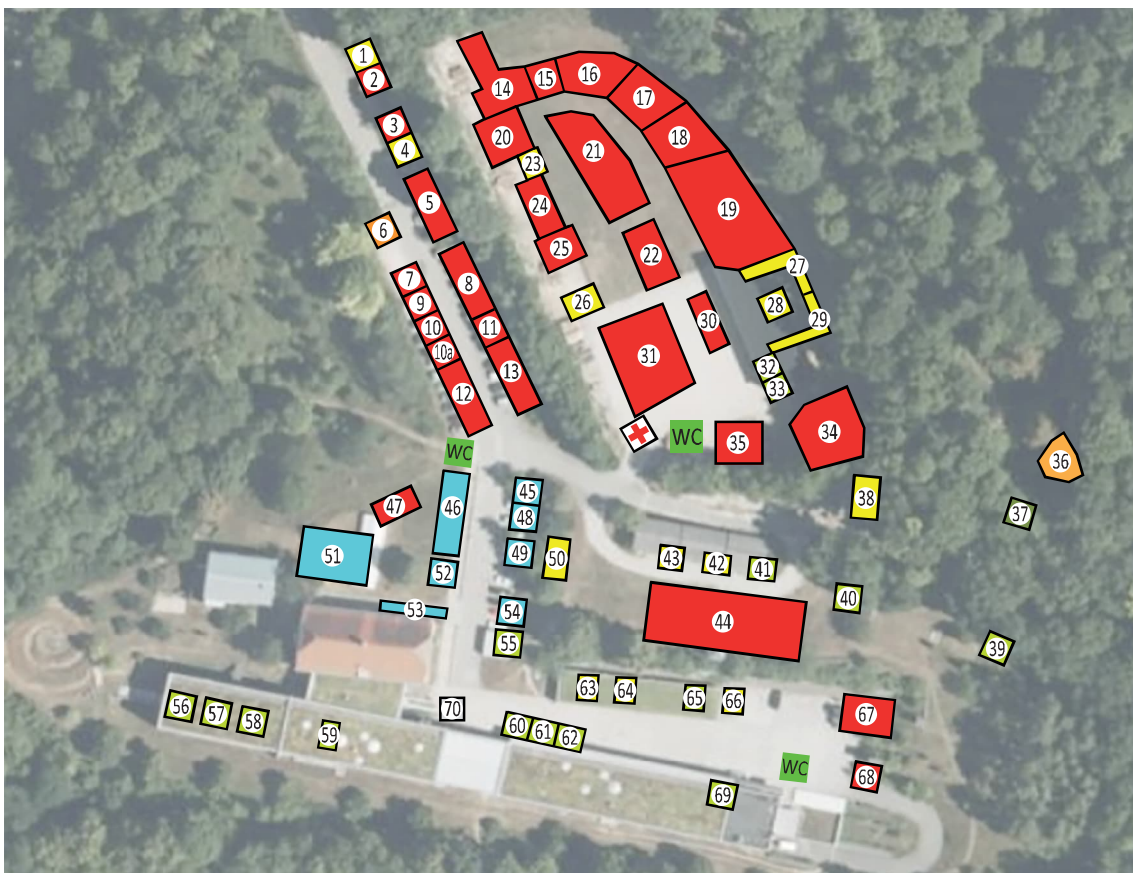

Sonstiges

-  Toiletten
-  Beaufsichtigter Fahrradparkplatz
-  Infostand: Flyer, Lagepläne, Infos
-  Rettungsdienst BRK vor Ort:
0171 8959095
-  Pendelbushaltestelle

Waldbauernschule

Wissenschaft und Praxis