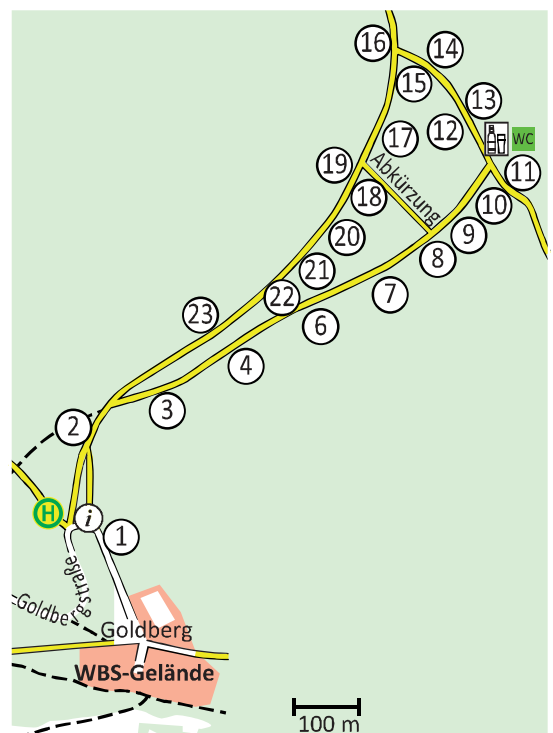

*Aus Sicherheitsgründen ohne Echtbetrieb

Änderungen vorbehalten!
Das aktuelle Ausstellerverzeichnis finden Sie auf der Homepage der Waldbauernschule.